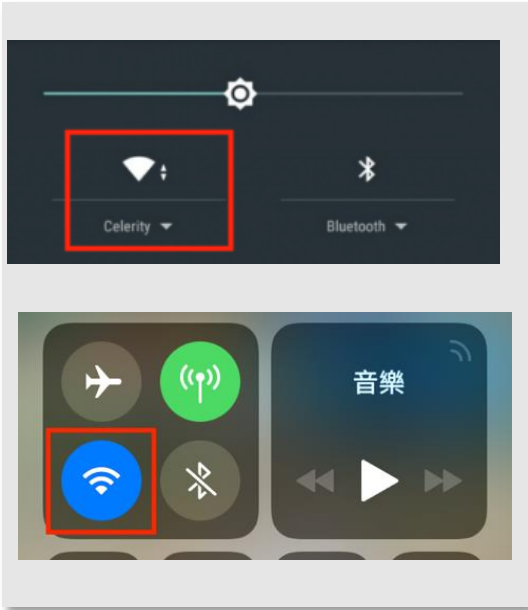

身歷其境的沉浸式AR電子書閱讀體驗：提供各類型AR電子書，結合AR真人說書、虛擬場景與實境，AR電子書所描繪的情境，栩栩如生的呈現。

1) 從快讀→選擇有興趣的AR文章。

2) 點擊圖片，啟用AR

3) 進入全新AR閱讀世界。

常見問題Q&A

場域數位閱讀 Q&A

我的中華門號自動登入了服務怎麼辦？

我看不到“啟用定位閱讀服務”的選項？

請確認您是否已經登入書城服務，若您的門號為中華電信，書城App預設為自動登入，您可至設定>將中華網路自動認證選項關閉即可使用定位閱讀。

場域數位閱讀 Q&A

如何增加定位準確度!?

請檢查您的所在位置是否提供服務與GPS功能是否開啟。

關閉Hamibook app

開啟 Google map 確認位置，按下"定位"來協助定位

再次開啟 Hamibook app 登入服務。

場域數位閱讀 Q&A

我在提供服務的場域內，但無法正常登入？

本服務使用定位方式來確認您的位置是否提供此服務，大部分的定位不準確為您的裝置對目前的所在位置有所誤差，您可藉由以下方式來增加定位的準確度，以順利使用本服務。

1、暫時**開啟Wifi功能**(不用連結)，增加定位的準確度。

2、開啟google map點擊右下角"定位"來協助定位。

3、關閉並再次開啟定位功能**(重新開啟)**

場域數位閱讀 Q&A

場域閱讀啟用需要登入帳號嗎？