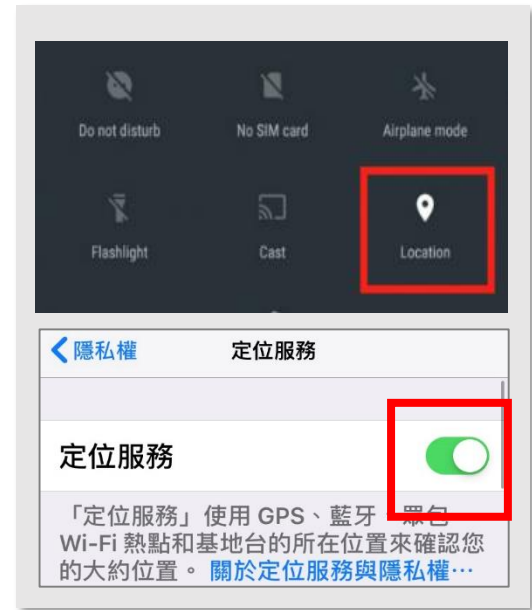

請確認您是否已經登入書城服務，若您的門號為中華電信，書城App預設為自動登入，您可至設定>將中華網路自動認證選項關閉即可使用定位閱讀。

場域數位閱讀 Q&A

如何增加定位準確度!?

請檢查您的所在位置是否提供服務與GPS功能是否開啟。

關閉Hamibook app

開啟 Google map 確認位置，按下"定位"來協助定位

再次開啟 Hamibook app 登入服務。

場域數位閱讀 Q&A

我在提供服務的場域內，但無法正常登入？

本服務使用定位方式來確認您的位置是否提供此服務，大部分的定位不準確為您的裝置對目前的所在位置有所誤差，您可藉由以下方式來增加定位的準確度，以順利使用本服務。

1、暫時**開啟Wifi功能**(不用連結)，增加定位的準確度。

2、開啟google map點擊右下角"定位"來協助定位。

3、關閉並再次開啟定位功能**(重新開啟)**

場域數位閱讀 Q&A

場域閱讀啟用需要登入帳號嗎？

定點閱讀是藉由GPS定位判斷身分，用戶GPS定位是在服務範圍內皆可啟用成功，**免註冊會員、免登入帳號**即可輕鬆閱讀及下載。

可以使用哪些行動裝置下載APP閱讀？

Hami書城支援多種載具軟體，可利用**智慧型手機、平板電腦**觀看，目前尚未加入微軟應用市集，裝置不支援windows系統，僅支援iOS & Android APP。

登入後，體驗時間還沒結束，我可離開現場嗎？

只要啟用成功，用戶是可以離開現場繼續體驗，直到時間結束。