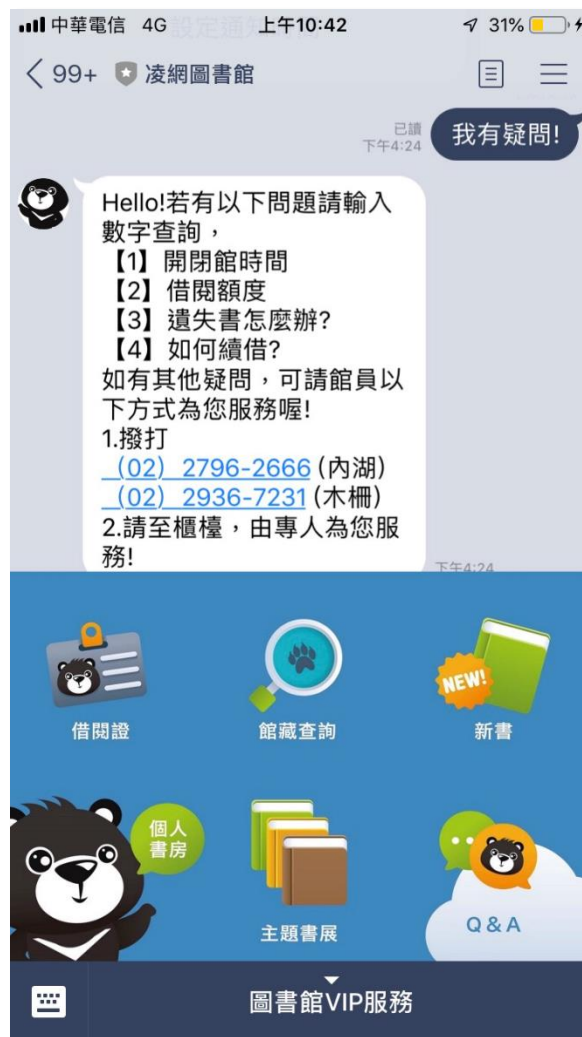

中華電信 下午5:12

國立臺灣戲曲學院
linelibsearch.tcpa.edu.tw

國立臺灣戲曲學院

National Taiwan College of Performing Arts

Hi! 凌網測試
歡迎來到您的個人書房

我的卡片

預約紀錄

1	本預約中
0	本預約到館

常見問答

點擊「Q&A」按鈕

自動回覆問題清單

輸入數字回答問題

主動發送訊息

消息公告

預約書到館

即將到期