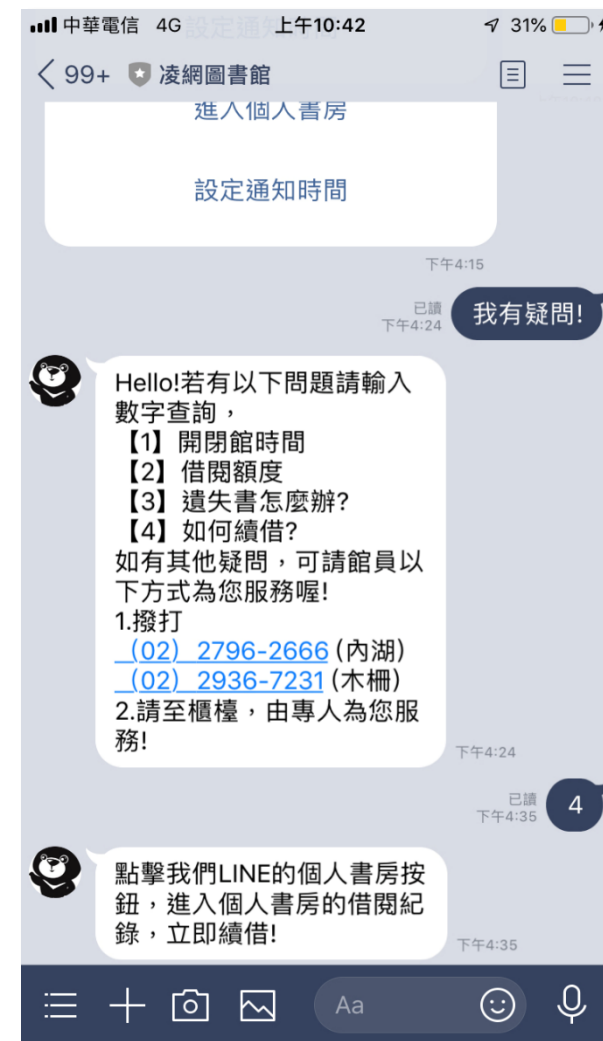

常見問答

點擊「Q&A」按鈕

自動回覆問題清單

輸入數字回答問題