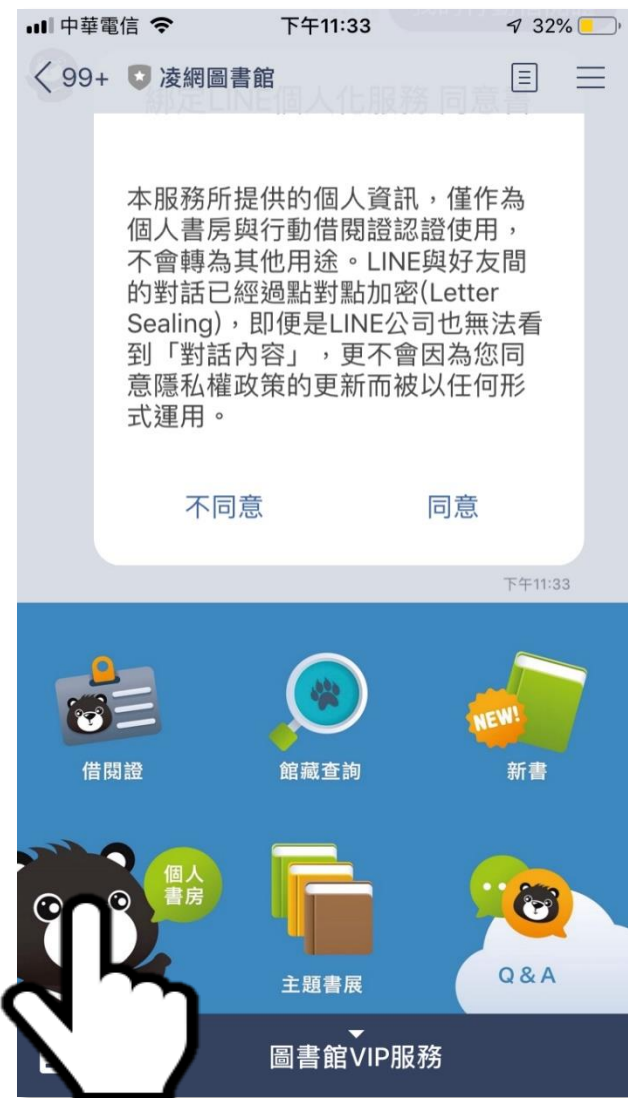

LINE@HyLib

教育訓練

如何加入好友?

- 掃描QR Code

- 輸入網址

<http://nav.cx/eKSY5uQ>

- 搜尋好友ID
@jbd4730k

- 加入好友鍵

```
<a  
href="http://nav.cx/eKSY5uQ"><i  
mg src="https://scdn.line-  
apps.com/n/line_add_friends/bt  
n/zh-Hant.png" alt="加入好友"  
height="36" border="0"></a>
```

進入畫面

• 加入好友訊息

.....• 圖文選單

綁定借閱證 四步驟

點擊「借閱證」按鈕

點擊「同意」同意書

輸入借閱證資料認證

綁定完成!

借閱證

點擊「借閱證」按鈕

點擊「開啟」借閱證

開始使用!

個人書房