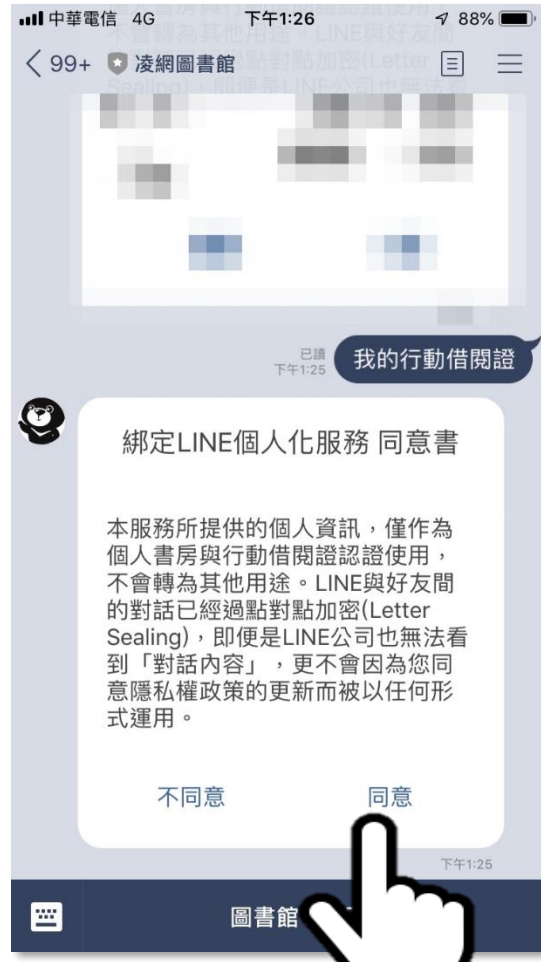

LINE@HyLib

教育訓練

如何加入好友?

- 掃描QR Code

- 輸入網址

<http://nav.cx/eKSY5uQ>

- 搜尋好友ID
@jbd4730k

- 加入好友鍵

```
<a  
href="http://nav.cx/eKSY5uQ"><i  
mg src="https://scdn.line-  
apps.com/n/line_add_friends/bt  
n/zh-Hant.png" alt="加入好友"  
height="36" border="0"></a>
```

進入畫面

• 加入好友訊息

.....• 圖文選單

綁定借閱證 四步驟

點擊「借閱證」按鈕

點擊「同意」同意書

輸入借閱證資料認證

綁定完成!

借閱證

點擊「借閱證」按鈕

點擊「開啟」借閱證

開始使用!

個人書房