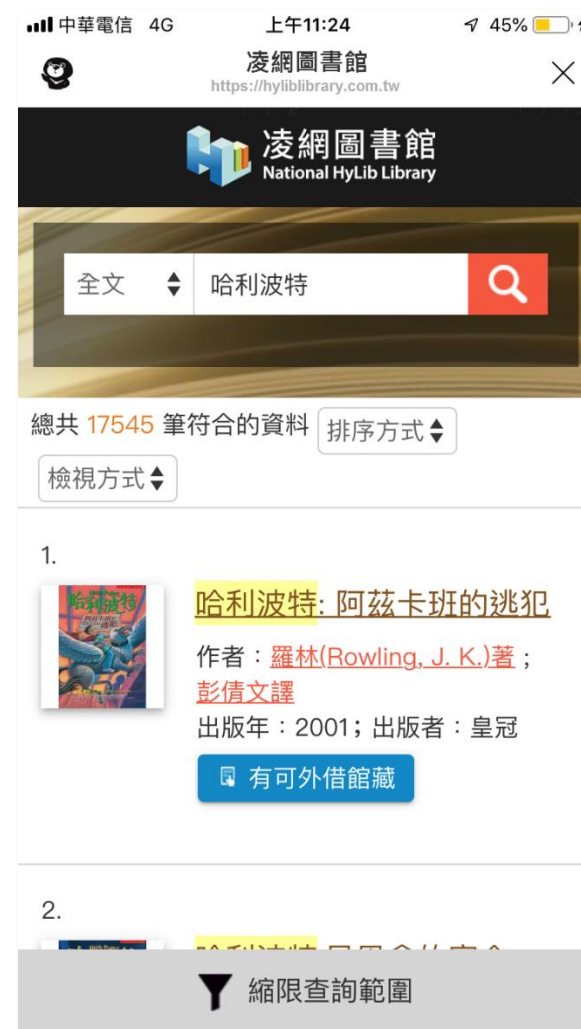

點擊「個人書房」

點擊「進入個人書房」

檢視借閱預約紀錄

續借館藏

館藏查詢

點擊「館藏查詢」按鈕

輸入關鍵字查詢

查詢結果

新書

點擊「新書」按鈕

新書清單

檢視書籍內容

主題書展

點擊「主題書展」按鈕

檢視主題列表

檢視主題書單