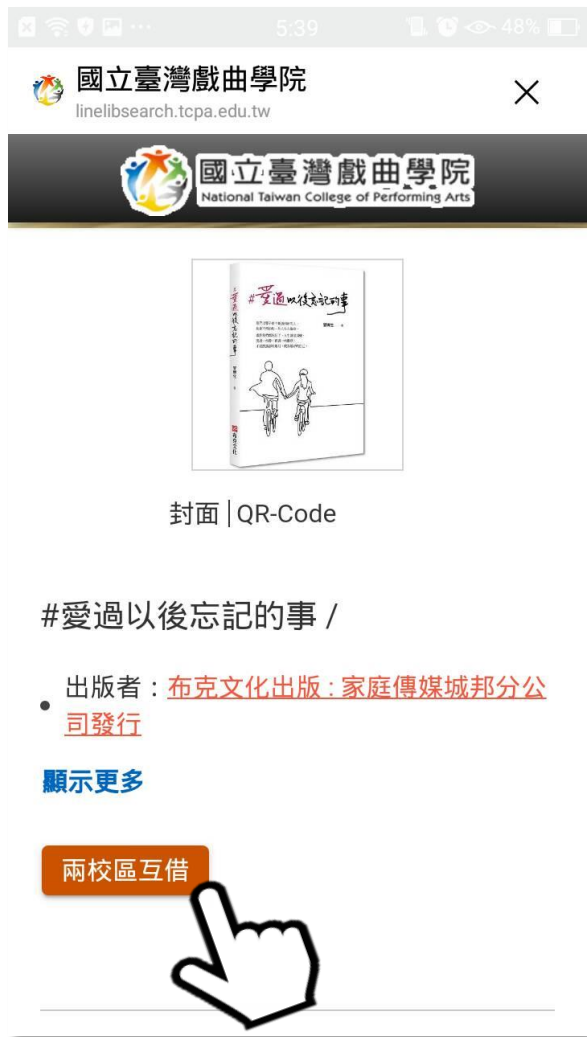

條碼號	A000535
館藏地/室	木柵校區圖書館/待確認
特藏/用途	童書
索書號	802.35 0010
狀態/到期日	已被外借 / 2015-01-03
預約	<input type="button" value="預約(0)"/> 

書籍簡介

點擊「預約」

預約

確認預約資訊、點擊「確定預約」後。即可至個人書房預約紀錄檢視或是進入清單取消預約

點擊「兩校區互借」

選擇取書館及館藏

點擊「下一步」